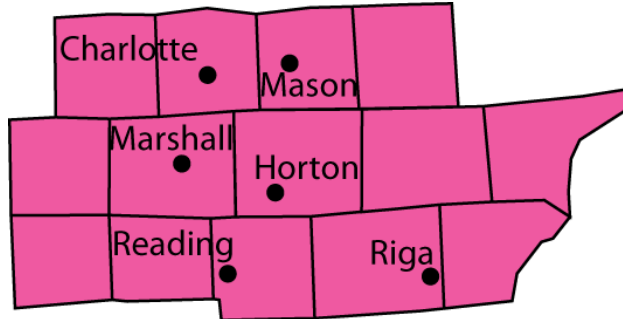

## Michigan South [MISO] Corn Grain Farmer Members

**Charlotte, MI**

**Photo  
unavailable**

*Jim & Dennis Orr*

**Horton, MI**

**Photo  
unavailable**

*Jerry Buck*

**Marshall, MI**

*Greg & Jeff Fountain*

**Michigan**

**Mason, MI**

**Photo  
unavailable**

*Tony Igl*

**Reading, MI**

*Tom Schroeder*

**Riga, MI**