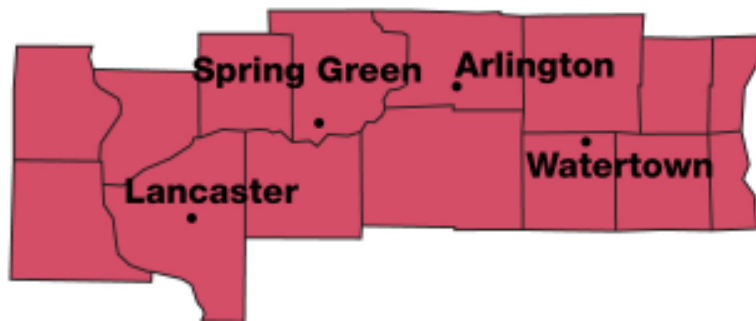

F.I.R.S.T. in Wisconsin South [WISO]

Arlington

Sidney Stibbs

Lancaster

Darrel Crapp

Spring Green

Willy Hutters

Watertown

Randy Schultz

F.I.R.S.T. in Wisconsin South [WISO] Soybean Entry List - 2008

VARIETY	SCN	SEED TRT	MAT	VARIETY	SCN	SEED TRT	MAT
Asgrow				Prairie Brand			
AG2108	R	CM	2.1	PB-2056NRR	R	CM	2.0
AG2403	S	CM	2.4	PB-2207NRR	R	CM	2.2
AG2406	R	CM	2.4	PB-2347NRR	MR	CM	2.3
AG2606	R	CM	2.6	PB-2396RR	S	CM	2.3
DKB27-52	R	CM	2.7	PB-2565RR	S	CM	2.5
Crows							
C2318R	S	None	2.3				
C2515R	R	None	2.5				
Dyna-Gro							
37Y21	R	CM	2.1				
38G23	R	CM	2.3				
FS Seeds							
HS22R70	R	CM	2.2				
HS2345	S	CM	2.3				
Great Lakes							
GL1919RR	R	CM	1.9				
GL2339RR	R	CM	2.3				
GL2439RR	R	CM	2.4				
GL2506RR	S	CM	2.5				
Jung							
8219RR	S	CM	2.1				
8220RR	S	CM	2.2				
8237NRR	R	CM	2.3				
8257NRR	R	CM	2.5				
Kruger							
K-189RR/SCN	R	None	1.8				
K-201RR/SCN	R	None	2.0				
K-204RR/SCN	R	None	2.0				
K-228RR/SCN	R	None	2.2				
K-239RR	S	None	2.3				
K-248RR/SCN	R	None	2.4				
K-251RR/SCN	R	None	2.5				
K-256RR	S	None	2.5				
Latham Seed							
L2303R	S	G,T	2.3				
L2646R	S	G,T	2.6				
Midwest Seed							
GR2131	R	None	2.1				
GR2334	S	None	2.3				

SEED TRT KEY: A - Allegiance, AM - ApronMaxx, AP - ApronXL, CM - CruiserMaxx, E - Excaliber, G - Gaucho, PO - PunchOut, SG - Sure Gro, SGD - SoyGard, T - Trilex