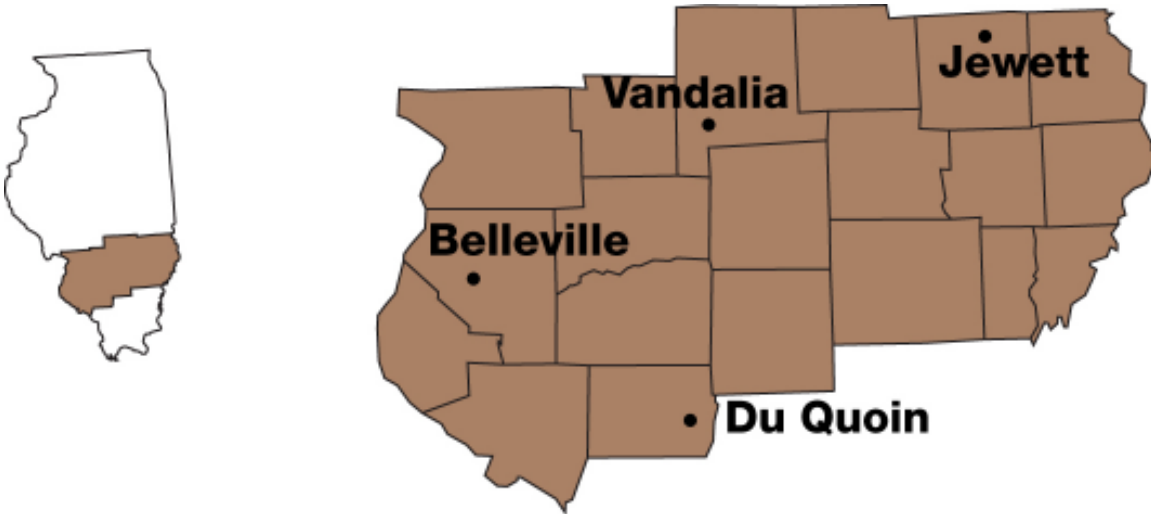

F.I.R.S.T. in Illinois South [ILSO]

Belleville

John Barttelbort

Du Quoin

Don Polczynski

Jewett

George Holsapple

Vandalia

Ronnie Sloan

F.I.R.S.T. in Illinois South [ILSO] Soybean Entry List - 2008

VARIETY	SCN	SEED TRT	MAT	VARIETY	SCN	SEED TRT	MAT
Asgrow				Stine			
AG3905	R	CM	3.9	3823-4	R	None	3.8
AG4005	R	CM	4.0	4392-4	R	None	4.3
AG4404	R	CM	4.4	4782-4	R	None	4.7
AG4605	R	None	4.6	Stone			
AG4606	R	CM	4.6	3A398NRR	R	CM	4.0
AG4703	R	CM	4.7	3A449NRR	R	CM	4.3
Becks				3B408NRR	R	CM	4.0
422NRR	R	CM,SG	4.2	Trisler			
445NRR	R	CM,SG	4.4	4275RR(CN)	R	A,G,T	4.2
Brown Enterprises				4475RR(CN)	R	A,G,T	4.4
3909RS	R	CM	3.9	4586RR(CN)	R	A,G,T	4.5
4209RS	R	CM	4.2	4760RR(CN)	R	A,G,T	4.7
4407NRR	R	CM	4.4	4788RR(CN)	R	A,G,T	4.7
4606NRR	R	CM	4.6				
4708NRR	R	CM	4.7				
Campbell							
393NRR	R	None	3.9				
418NRR	R	None	4.1				
441NRR	R	None	4.4				
Crows							
C4119R	R	None	4.1				
C4444R	R	None	4.4				
FS Seeds							
HS4366	R	CM	4.3				
HS45T70	R	CM	4.5				
HS4766	R	CM	4.7				
HS48R70	R	CM	4.7				
R08-41	R	CM	4.1				
T08-42	R	CM	4.1				
Kruger							
K-410RR/SCN	R	None	4.1				
K-417RR/SCN	R	None	4.1				
K-428RR/SCN	R	None	4.2				
K-433RR/SCN	R	None	4.3				
K-439RR/SCN	R	None	4.3				
K-476RR/SCN	R	None	4.7				
K-489RR/SCN	R	None	4.8				
Midwest Seed							
GR3934	R	None	3.9				
GR4133	R	None	4.1				
GR4833	R	None	4.8				

SEED TRT KEY: A - Allegiance, AM - ApronMaxx, AP - ApronXL, CM - CruiserMaxx, E - Excaliber, G - Gaucho, PO - PunchOut, SG - Sure Gro, SGD - SoyGard, T - Trilex